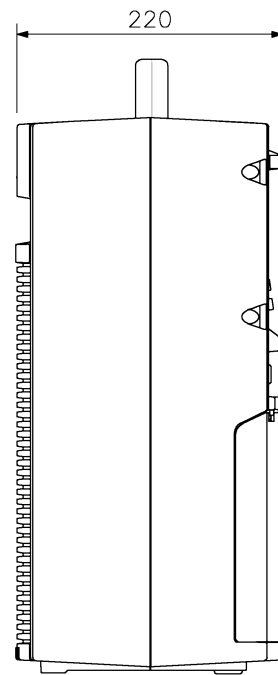

(※2) 32/40/48/56/64/80/96/112/128/160/192/224/256/320 kbps

(※3) 48/64/96/128/160/192 kbps

※各種メディアはその特性や記録状態などにより、本機では使用できない場合があります。

※Bluetooth® ワードマークおよびロゴは登録商標であり、Bluetooth SIG, Inc. が所有権を有します。

TOA株式会社は使用許諾の下でこれらのマークおよびロゴを使用しています。その他の商標および登録商標は、それぞれの所有者の商標および登録商標です。

■ 外観図

上面図

正面図

側面図

カバーを外した
背面図

単位：mm 縮尺：1/6

※ () 内は参考寸法値です。