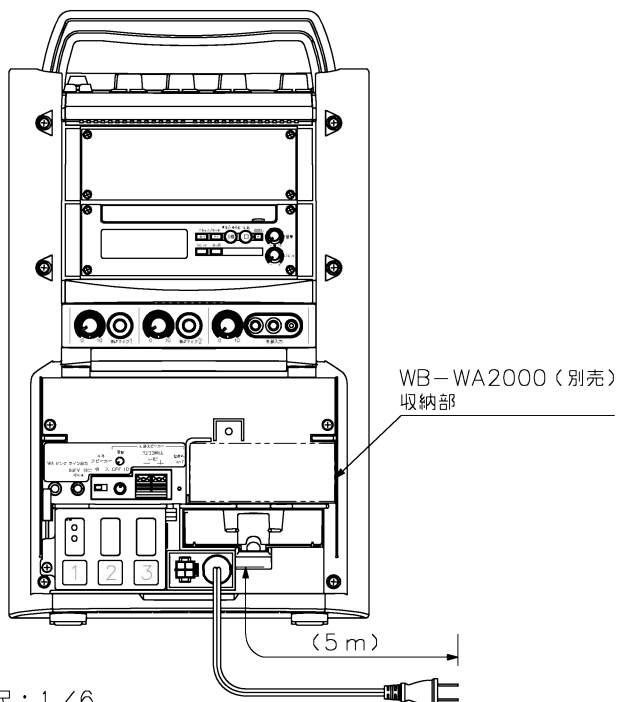

■ 外観図

上面図

正面図

側面図

カバーを外した
背面図

単位：mm 縮尺：1/6

※ () 内は参考寸法値です。