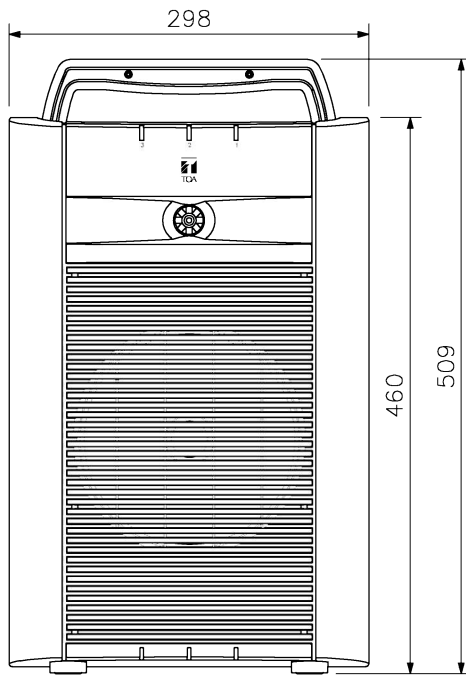

(※2) 32/40/48/56/64/80/96/112/128/160/192/224/256/320 kbps

(※3) 48/64/96/128/160/192 kbps

※各種メディアはその特性や記録状態などにより、本機では使用できない場合があります。

※Bluetooth® ワードマークおよびロゴは登録商標であり、Bluetooth SIG, Inc. が所有権を有します。

TOA株式会社は使用許諾の下でこれらのマークおよびロゴを使用しています。その他の商標および登録商標は、それぞれの所有者の商標および登録商標です。

■ 外観図

上面図

正面図

側面図

カバーを外した
背面図

単位：mm 縮尺：1/6

※ () 内は参考寸法値です。