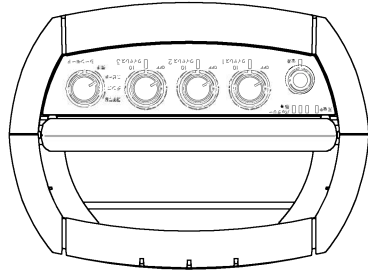

(※2) 32/40/48/56/64/80/96/112/128/160/192/224/256/320 kbps

(※3) 48/64/96/128/160/192 kbps

※各種メディアはその特性や記録状態などにより、本機では使用できない場合があります。

※Bluetooth® ワードマークおよびロゴは登録商標であり、Bluetooth SIG, Inc. が所有権を有します。

TOA株式会社は使用許諾の下でこれらのマークおよびロゴを使用しています。その他の商標および登録商標は、それぞれの所有者の商標および登録商標です。

■ 外観図

上面図

正面図

側面図

カバーを外した
背面図

単位：mm 縮尺：1/6

※ () 内は参考寸法値です。