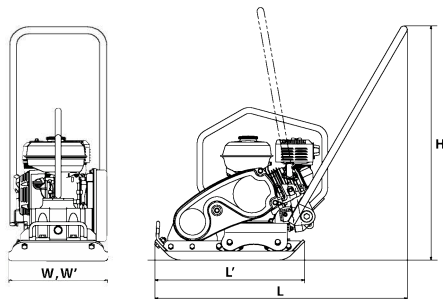

# ハンドガイドローラ

HV

HS

型 式		HV520 <b>NETIS</b>	HV620 <b>NETIS</b>	HV58	HV80ST	HS67ST
機械質量	kg	585	605	580	740	710
寸法	全長 L	2,450		2,450	2,620	2,475
	全幅 W	640	695	640	770	685
	全高 H	1,175		1,175	1,180	1,155
	締固め幅 W'	595	650	595	710	635
性能	振動数	60 (3,600)		60 (3,600)	55 (3,300)	55 (3,300)
	起振力	9.8 (1,000)	11.8 (1,200)	9.8 (1,000)	15.7 (1,600)	11.8 (1,200)
	作業速度	0 - 3.0		0 - 3.0	0 - 3.5	0 - 3.5
	登坂能力	21		21	21	21
	ステアリング角度	-		-	-	15
機関	名称	クボタ E75-E3-NB3		クボタ E75-E3-NB3	クボタ EA8-NB	クボタ E75-E3-NB3
	型式	4 サイクルディーゼル		4 サイクルディーゼル	4 サイクルディーゼル	4 サイクルディーゼル
	定格出力	4.2 (5.7) / 2,100		4.2 (5.7) / 2,100	5.7 (7.7) / 2,500	4.6 (6.3) / 2,500
	始動方式	セルスタート		セルスタート	セルスタート	セルスタート
容量	燃料タンク	4.8		4.8	7.5	4.8
	エンジンオイル	1.3		1.3	2.3	1.3
	散水タンク	35		35	40	30
	作動油タンク	10.6		10.6	17	16
アワメータ		○	○	○	-	-
前照灯		○	○	○	オプション	○
後方作業灯		オプション	オプション	オプション	オプション(前照灯とセット)	オプション

# プレートコンパクタ

PC43 / PC53 / PC63 / PC43SL

PC81CA

型 式		PC43/43SL(低騒音) <b>NETIS</b>	PC53 <b>NETIS</b>	PC63 <b>NETIS</b>	PC81CA
機械質量	kg	47 / 52	54	63	95
寸法	全長 L	850	905	915	880
	全幅 W	298	340	360	485
	全高 H	790	845	850	790
	転圧板 W'×L'	298 × 480	340 × 530	360 × 545	485 × 480
性能	振動数	96.7 (5,800)	96.7 (5,800)	96.7 (5,800)	106.7 (6,400)
	起振力	6.4 (650)	9.0 (920)	10.8 (1,100)	17.7 (1,800)
	転圧速度	20 - 25 / 18 - 21	20 - 25	20 - 25	20 - 25
機関	エンジン名称	ホンダ GX100	ホンダ GX100	ホンダ GX120	ホンダ GX160
	エンジン型式	4 サイクルガソリン	4 サイクルガソリン	4 サイクルガソリン	4 サイクルガソリン
	最大出力	2.2 (3.0) / 3,800	2.2 (3.0) / 3,800	2.8 (3.8) / 3,800	3.9 (5.3) / 3,800
	始動方式	リコイルスタート	リコイルスタート	リコイルスタート	リコイルスタート
容量	燃料タンク	0.77	0.77	2.0	3.1
	エンジンオイル	0.4	0.4	0.56	0.58
ぐるっとプレート		○	○	○	○
散水タンク		オプション / オプション	オプション	オプション	オプション
はね上げ車輪		-	オプション	オプション	-
手元スロットルレバー		オプション / オプション	オプション	オプション	オプション
折りたたみハンドル		オプション / オプション	オプション	オプション	-
ゴムロール		-	-	-	オプション