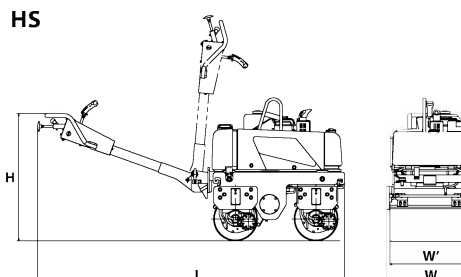

# ハンドガイドローラ

HV

HS

型 式		HV520 <b>NETIS</b>	HV620 <b>NETIS</b>	HV58	HV80ST	HS67ST
機械質量	kg	585	605	580	740	710
寸法	全長 L	2,450		2,450	2,620	2,475
	全幅 W	640	695	640	770	685
	全高 H	1,175		1,175	1,180	1,155
	締固め幅 W'	595	650	595	710	635
性能	振動数	60 (3,600)		60 (3,600)	55 (3,300)	55 (3,300)
	起振力	9.8 (1,000)	11.8 (1,200)	9.8 (1,000)	15.7 (1,600)	11.8 (1,200)
	作業速度	0 - 3.0		0 - 3.0	0 - 3.5	0 - 3.5
	登坂能力	21		21	21	21
	ステアリング角度	-		-	-	15
機関	名称	クボタ E75-E3-NB3		クボタ E75-E3-NB3	クボタ EA8-NB	クボタ E75-E3-NB3
	型式	4 サイクルディーゼル		4 サイクルディーゼル	4 サイクルディーゼル	4 サイクルディーゼル
	定格出力	4.2 (5.7) / 2,100		4.2 (5.7) / 2,100	5.7 (7.7) / 2,500	4.6 (6.3) / 2,500
	始動方式	セルスタート		セルスタート	セルスタート	セルスタート
容量	燃料タンク	4.8		4.8	7.5	4.8
	エンジンオイル	1.3		1.3	2.3	1.3
	散水タンク	35		35	40	30
	作動油タンク	10.6		10.6	17	16
アワメータ		○	○	○	-	-
前照灯		○	○	○	オプション	○
後方作業灯		オプション	オプション	オプション	オプション(前照灯とセット)	オプション

# プレートコンパクタ

PC43 / PC53 / PC63 / PC43SL

PC81CA

型 式		PC43/43SL(低騒音) <b>NETIS</b>	PC53 <b>NETIS</b>	PC63 <b>NETIS</b>	PC81CA
機械質量	kg	47 / 52	54	63	95
寸法	全長 L	850	905	915	880
	全幅 W	298	340	360	485
	全高 H	790	845	850	790
	転圧板 W'×L'	298 × 480	340 × 530	360 × 545	485 × 480
性能	振動数	96.7 (5,800)	96.7 (5,800)	96.7 (5,800)	106.7 (6,400)
	起振力	6.4 (650)	9.0 (920)	10.8 (1,100)	17.7 (1,800)
	転圧速度	20 - 25 / 18 - 21	20 - 25	20 - 25	20 - 25
機関	エンジン名称	ホンダ GX100	ホンダ GX100	ホンダ GX120	ホンダ GX160
	エンジン型式	4 サイクルガソリン	4 サイクルガソリン	4 サイクルガソリン	4 サイクルガソリン
	最大出力	2.2 (3.0) / 3,800	2.2 (3.0) / 3,800	2.8 (3.8) / 3,800	3.9 (5.3) / 3,800
	始動方式	リコイルスタート	リコイルスタート	リコイルスタート	リコイルスタート
容量	燃料タンク	0.77	0.77	2.0	3.1
	エンジンオイル	0.4	0.4	0.56	0.58
ぐるっとプレート		○	○	○	○
散水タンク		オプション / オプション	オプション	オプション	オプション
はね上げ車輪		-	オプション	オプション	-
手元スロットルレバー		オプション / オプション	オプション	オプション	オプション
折りたたみハンドル		オプション / オプション	オプション	オプション	-
ゴムロール		-	-	-	オプション