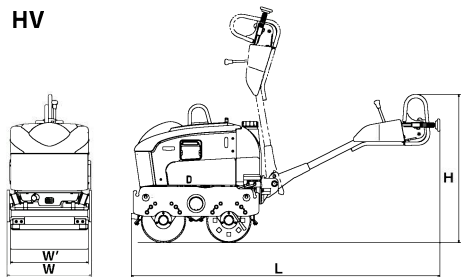

# ハンドガイドローラ

HV

HS

型 式		HV520 <b>NETIS</b>	HV620 <b>NETIS</b>	HV58	HV80ST	HS67ST
機械質量	kg	585	605	580	740	710
寸法	全長 L	2,450		2,450	2,620	2,475
	全幅 W	640	695	640	770	685
	全高 H	1,175		1,175	1,180	1,155
	締固め幅 W'	595	650	595	710	635
性能	振動数	60 (3,600)		60 (3,600)	55 (3,300)	55 (3,300)
	起振力	9.8 (1,000)	11.8 (1,200)	9.8 (1,000)	15.7 (1,600)	11.8 (1,200)
	作業速度	0 - 3.0		0 - 3.0	0 - 3.5	0 - 3.5
	登坂能力	21		21	21	21
	ステアリング角度	-		-	-	15
機関	名称	クボタ E75-E3-NB3		クボタ E75-E3-NB3	クボタ EA8-NB	クボタ E75-E3-NB3
	型式	4 サイクルディーゼル		4 サイクルディーゼル	4 サイクルディーゼル	4 サイクルディーゼル
	定格出力	4.2 (5.7) / 2,100		4.2 (5.7) / 2,100	5.7 (7.7) / 2,500	4.6 (6.3) / 2,500
	始動方式	セルスタート		セルスタート	セルスタート	セルスタート
容量	燃料タンク	4.8		4.8	7.5	4.8
	エンジンオイル	1.3		1.3	2.3	1.3
	散水タンク	35		35	40	30
	作動油タンク	10.6		10.6	17	16
アワメータ		○	○	○	-	-
前照灯		○	○	○	オプション	○
後方作業灯		オプション	オプション	オプション	オプション(前照灯とセット)	オプション

# プレートコンパクタ

PC43 / PC53 / PC63 / PC43SL

PC81CA

型 式		PC43/43SL(低騒音) <b>NETIS</b>	PC53 <b>NETIS</b>	PC63 <b>NETIS</b>	PC81CA
機械質量	kg	47 / 52	54	63	95
寸法	全長 L	850	905	915	880
	全幅 W	298	340	360	485
	全高 H	790	845	850	790
	転圧板 W'×L'	298 × 480	340 × 530	360 × 545	485 × 480
性能	振動数	96.7 (5,800)	96.7 (5,800)	96.7 (5,800)	106.7 (6,400)
	起振力	6.4 (650)	9.0 (920)	10.8 (1,100)	17.7 (1,800)
	転圧速度	20 - 25 / 18 - 21	20 - 25	20 - 25	20 - 25
機関	エンジン名称	ホンダ GX100	ホンダ GX100	ホンダ GX120	ホンダ GX160
	エンジン型式	4 サイクルガソリン	4 サイクルガソリン	4 サイクルガソリン	4 サイクルガソリン
	最大出力	2.2 (3.0) / 3,800	2.2 (3.0) / 3,800	2.8 (3.8) / 3,800	3.9 (5.3) / 3,800
	始動方式	リコイルスタート	リコイルスタート	リコイルスタート	リコイルスタート
容量	燃料タンク	0.77	0.77	2.0	3.1
	エンジンオイル	0.4	0.4	0.56	0.58
ぐるっとプレート		○	○	○	○
散水タンク		オプション / オプション	オプション	オプション	オプション
はね上げ車輪		-	オプション	オプション	-
手元スロットルレバー		オプション / オプション	オプション	オプション	オプション
折りたたみハンドル		オプション / オプション	オプション	オプション	-
ゴムロール		-	-	-	オプション