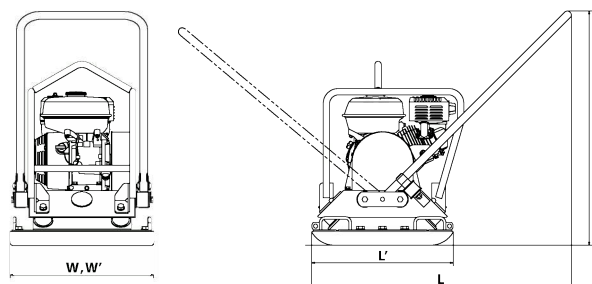

# ハンドガイドローラ

HV

HS

型 式		HV520 <b>NETIS</b>	HV620 <b>NETIS</b>	HV58	HV80ST	HS67ST
機械質量	kg	585	605	580	740	710
寸法	全長 L	2,450		2,450	2,620	2,475
	全幅 W	640	695	640	770	685
	全高 H	1,175		1,175	1,180	1,155
	締固め幅 W'	595	650	595	710	635
性能	振動数	60 (3,600)		60 (3,600)	55 (3,300)	55 (3,300)
	起振力	9.8 (1,000)	11.8 (1,200)	9.8 (1,000)	15.7 (1,600)	11.8 (1,200)
	作業速度	0 - 3.0		0 - 3.0	0 - 3.5	0 - 3.5
	登坂能力	21		21	21	21
	ステアリング角度	-		-	-	15
機関	名称	クボタ E75-E3-NB3		クボタ E75-E3-NB3	クボタ EA8-NB	クボタ E75-E3-NB3
	型式	4 サイクルディーゼル		4 サイクルディーゼル	4 サイクルディーゼル	4 サイクルディーゼル
	定格出力	4.2 (5.7) / 2,100		4.2 (5.7) / 2,100	5.7 (7.7) / 2,500	4.6 (6.3) / 2,500
	始動方式	セルスタート		セルスタート	セルスタート	セルスタート
容量	燃料タンク	4.8		4.8	7.5	4.8
	エンジンオイル	1.3		1.3	2.3	1.3
	散水タンク	35		35	40	30
	作動油タンク	10.6		10.6	17	16
アワメータ		○	○	○	-	-
前照灯		○	○	○	オプション	○
後方作業灯		オプション	オプション	オプション	オプション(前照灯とセット)	オプション

# プレートコンパクタ

PC43 / PC53 / PC63 / PC43SL

PC81CA

型 式		PC43/43SL(低騒音) <b>NETIS</b>	PC53 <b>NETIS</b>	PC63 <b>NETIS</b>	PC81CA
機械質量	kg	47 / 52	54	63	95
寸法	全長 L	850	905	915	880
	全幅 W	298	340	360	485
	全高 H	790	845	850	790
	転圧板 W'×L'	298 × 480	340 × 530	360 × 545	485 × 480
性能	振動数	96.7 (5,800)	96.7 (5,800)	96.7 (5,800)	106.7 (6,400)
	起振力	6.4 (650)	9.0 (920)	10.8 (1,100)	17.7 (1,800)
	転圧速度	20 - 25 / 18 - 21	20 - 25	20 - 25	20 - 25
機関	エンジン名称	ホンダ GX100	ホンダ GX100	ホンダ GX120	ホンダ GX160
	エンジン型式	4 サイクルガソリン	4 サイクルガソリン	4 サイクルガソリン	4 サイクルガソリン
	最大出力	2.2 (3.0) / 3,800	2.2 (3.0) / 3,800	2.8 (3.8) / 3,800	3.9 (5.3) / 3,800
	始動方式	リコイルスタート	リコイルスタート	リコイルスタート	リコイルスタート
容量	燃料タンク	0.77	0.77	2.0	3.1
	エンジンオイル	0.4	0.4	0.56	0.58
ぐるっとプレート		○	○	○	○
散水タンク		オプション / オプション	オプション	オプション	オプション
はね上げ車輪		-	オプション	オプション	-
手元スロットルレバー		オプション / オプション	オプション	オプション	オプション
折りたたみハンドル		オプション / オプション	オプション	オプション	-
ゴムロール		-	-	-	オプション