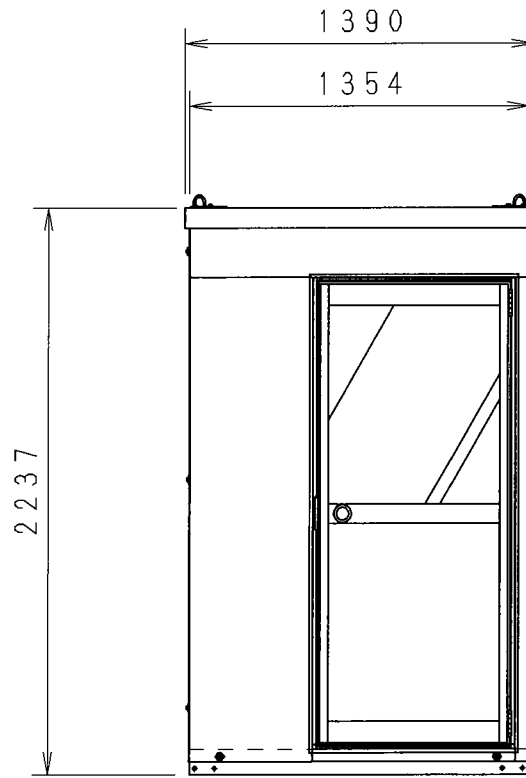

ガードマンボックスCAG041(1人用)

屋内照明 LED、片切スイッチ、ブレーカー

屋内カウンター(200mm)

屋内カウンター下部コンセント

換気口(屋内)

換気口(屋外)

吊りフック

平面図

B 立面図

A 立面図

D 立面図

C 立面