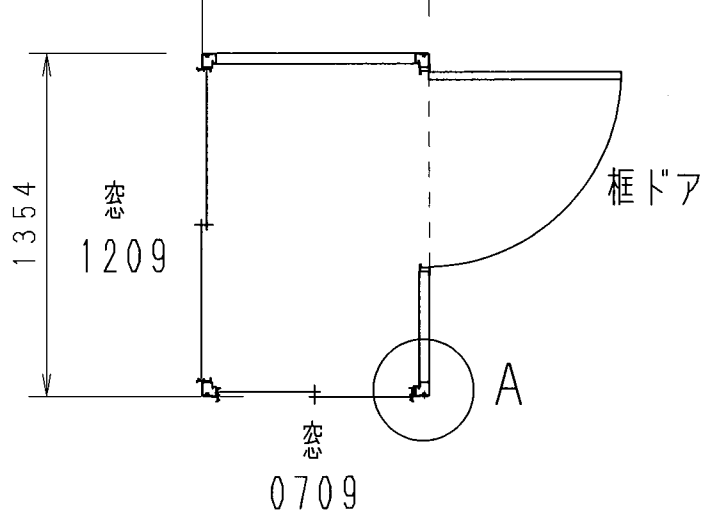

ガードマンボックスCAG041(1人用)

屋内照明 LED、片切スイッチ、ブレーカー

屋内カウンター(200mm)

屋内カウンター下部コンセント

換気口(屋内)

換気口(屋外)

吊りフック

平面図

B 立面図

A 立面図

D 立面図

C 立面