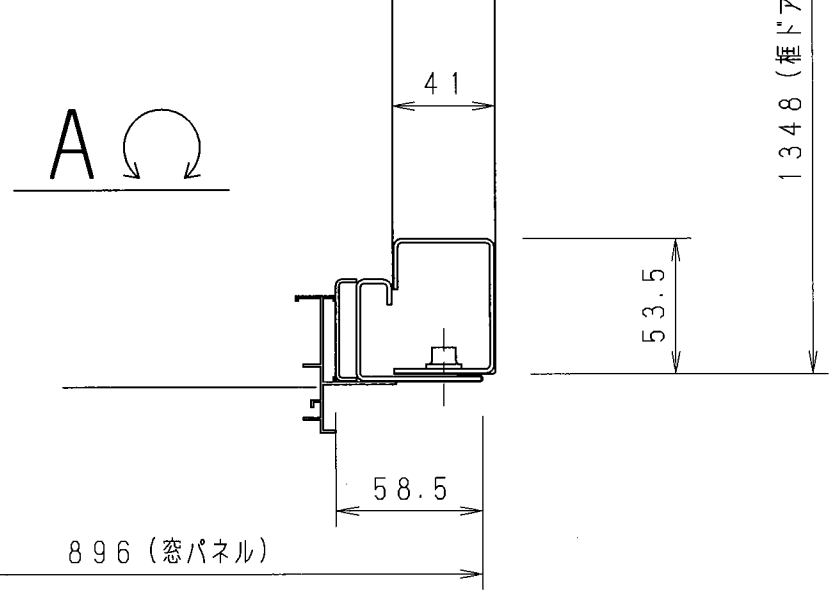

ガードマンボックスCAG041(1人用)

屋内照明 LED、片切スイッチ、ブレーカー

屋内カウンター(200mm)

屋内カウンター下部コンセント

換気口(屋内)

換気口(屋外)

吊りフック

平面図

B 立面図

A 立面図

D 立面図

C 立面