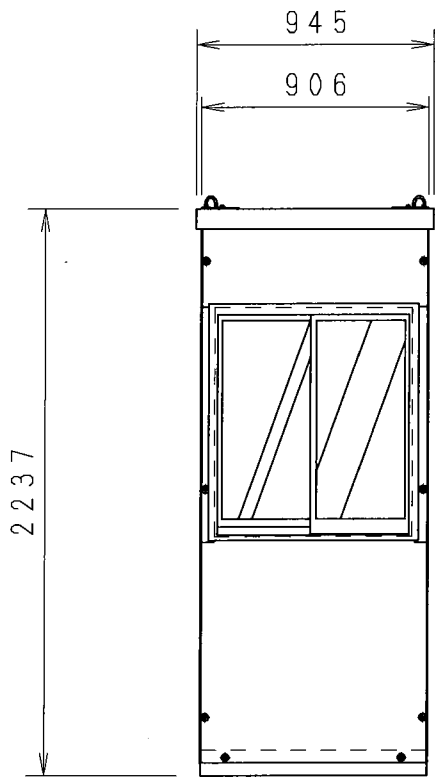

ガードマンボックスCAG041(1人用)

屋内照明 LED、片切スイッチ、ブレーカー

屋内カウンター(200mm)

屋内カウンター下部コンセント

換気口(屋内)

換気口(屋外)

吊りフック

平面図

B 立面図

A 立面図

D 立面図

C 立面