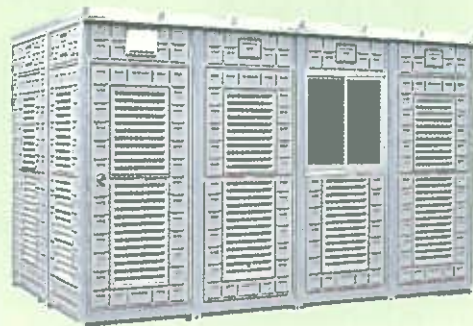

付属品

- 混合栓
- ハンドシャワー
- 防湿電気
- 脱衣箱
- ラック
- 鏡
- スノコ
- 10号給湯器
- 鏡
- タオル掛

ガードマンハウス(小)

RG-1型 守衛室・切符売場に最適

ハウス本体オール樹脂製
透過性天井で明るい室内
強く割れない腐らない
耐久性はバツグン

W990×
D1,200(1,356)
×H2,345

内部カウンター

ガードマンハウス(大)

RG-2型

W1,840×D2,240×H2,345

浴室(小)

RB-1型

浴室のイメージを一新

W1,840×D2,240×H2,345

付属品

- 混合栓
- ハンドシャワー
- 防湿電気
- 脱衣2段カゴ
- カーテン
- 鏡
- スノコ
- 20号給湯器
- 浴槽250ℓ(蓋付)

浴室(大)

RB-2型

付属品

- 混合栓
- ハンドシャワー
- 防湿電気
- 脱衣2段カゴ
- カーテン
- 鏡
- スノコ
- 20号給湯器
- 浴槽500ℓ(蓋付)

ゆったりのびのびサイズ

W3,680×D2,240×H2,345

名称	材質及び仕様
屋根	樹脂
側パネル	樹脂
床	超高分子 ポリエチレン樹脂製
ドア	樹脂
便器	樹脂
便槽	樹脂
把手	樹脂
バルベッド	樹脂製電気ソケット付
換気キャリ	樹脂製