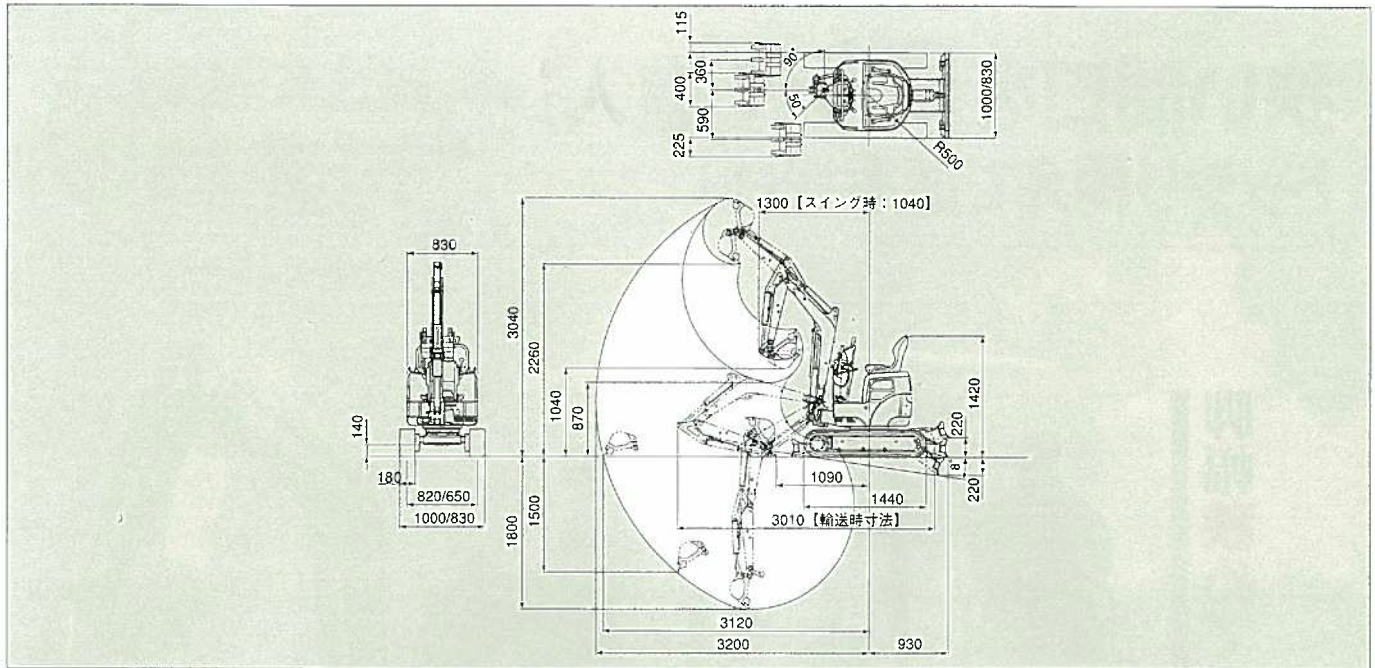

# GLOBAL ViGo

ヤンマー独創の完全後方超小旋回機

■外形寸法図 (単位: mm)

■要目

項目	目	●	●	VIO10-2A
●質量				
機械	質量	●	kg	● 990
機体	質量	●	kg	● 770
●エンジン				
形式	式	●	—	● 立形水冷3気筒ディーゼル
名称	称	●	—	● 3TNV70-WBVB
出力 / 回転数	kW/min <sup>-1</sup> (PS/rpm)	●	●	● 9.2/2000 (12.5/2000)
●バケット				
新JIS表示容量	容量	●	m <sup>3</sup>	● 0.028
標準バケット幅	幅	●	mm	● 400 (サイドカッター含む)
●作業範囲				
最大掘削深さ	深さ	●	mm	● 1800
最大垂直掘削深さ	深さ	●	mm	● 1500
最大掘削高さ	高さ	●	mm	● 3040
最大ダンプ高さ	高さ	●	mm	● 2260
床面最大掘削半径	半径	●	mm	● 3120
フロント最小旋回半径	半径	●	mm	● 1300 (スイング時1040)
ブームスイング角度 (右・左)	角度	●	度	● 90・50
●性能				
最大掘削力<バケット>	力	●	kg	● 新JIS表示 1400
走行速度	速度	●	km/h	● 高4.0 低2.1
旋回速度	速度	●	min <sup>-1</sup> (rpm)	● 10 (10)
接地圧<標準シュー>	圧	●	kPa (kg/cm <sup>2</sup> )	● 21.9 (0.22)
●油圧装置				
油圧ポンプ流量	流量	●	ℓ/min	● 11.0×2
セット圧力 (メインリリーフ)	圧力	●	MPa (kg/cm <sup>2</sup> )	● 20.6 (210)
●足まわり				
シュー形式	形式	●	—	● ゴムクローラ
シュー幅	幅	●	mm	● 180
最低地上高	高さ	●	mm	● 140
●ブレード				
幅×高さ	高さ	●	mm	● 1000/830×220
排土量	量	●	m <sup>3</sup>	● 0.048/0.040
揚程<上・下>	高さ	●	mm	● 上220・下220
●騒音				
周囲7mエネルギー平均	エネルギー	●	dB (A)	● 59
●燃料タンク				
容量	量	●	ℓ	● 12
●輸送寸法				
全長×全幅×全高	寸法	●	mm	● 3010×830×1420

- 単位は国際単位系によるSI単位表示。( )内は従来の単位表示を併記したものです。
- 仕様は改良などにより、予告なく変更することがあります。●商品の色は印刷の関係上、実物と異なる場合があります。
- 掲載写真はカタログ用にポーズをつけて撮影したものです。運転席から離れる場合はバケットを必ず接地してください。

古紙配合率100%再生紙を使用しています。

●商品についてのお問い合わせは下記へ……

ヤンマ・マ・坊。