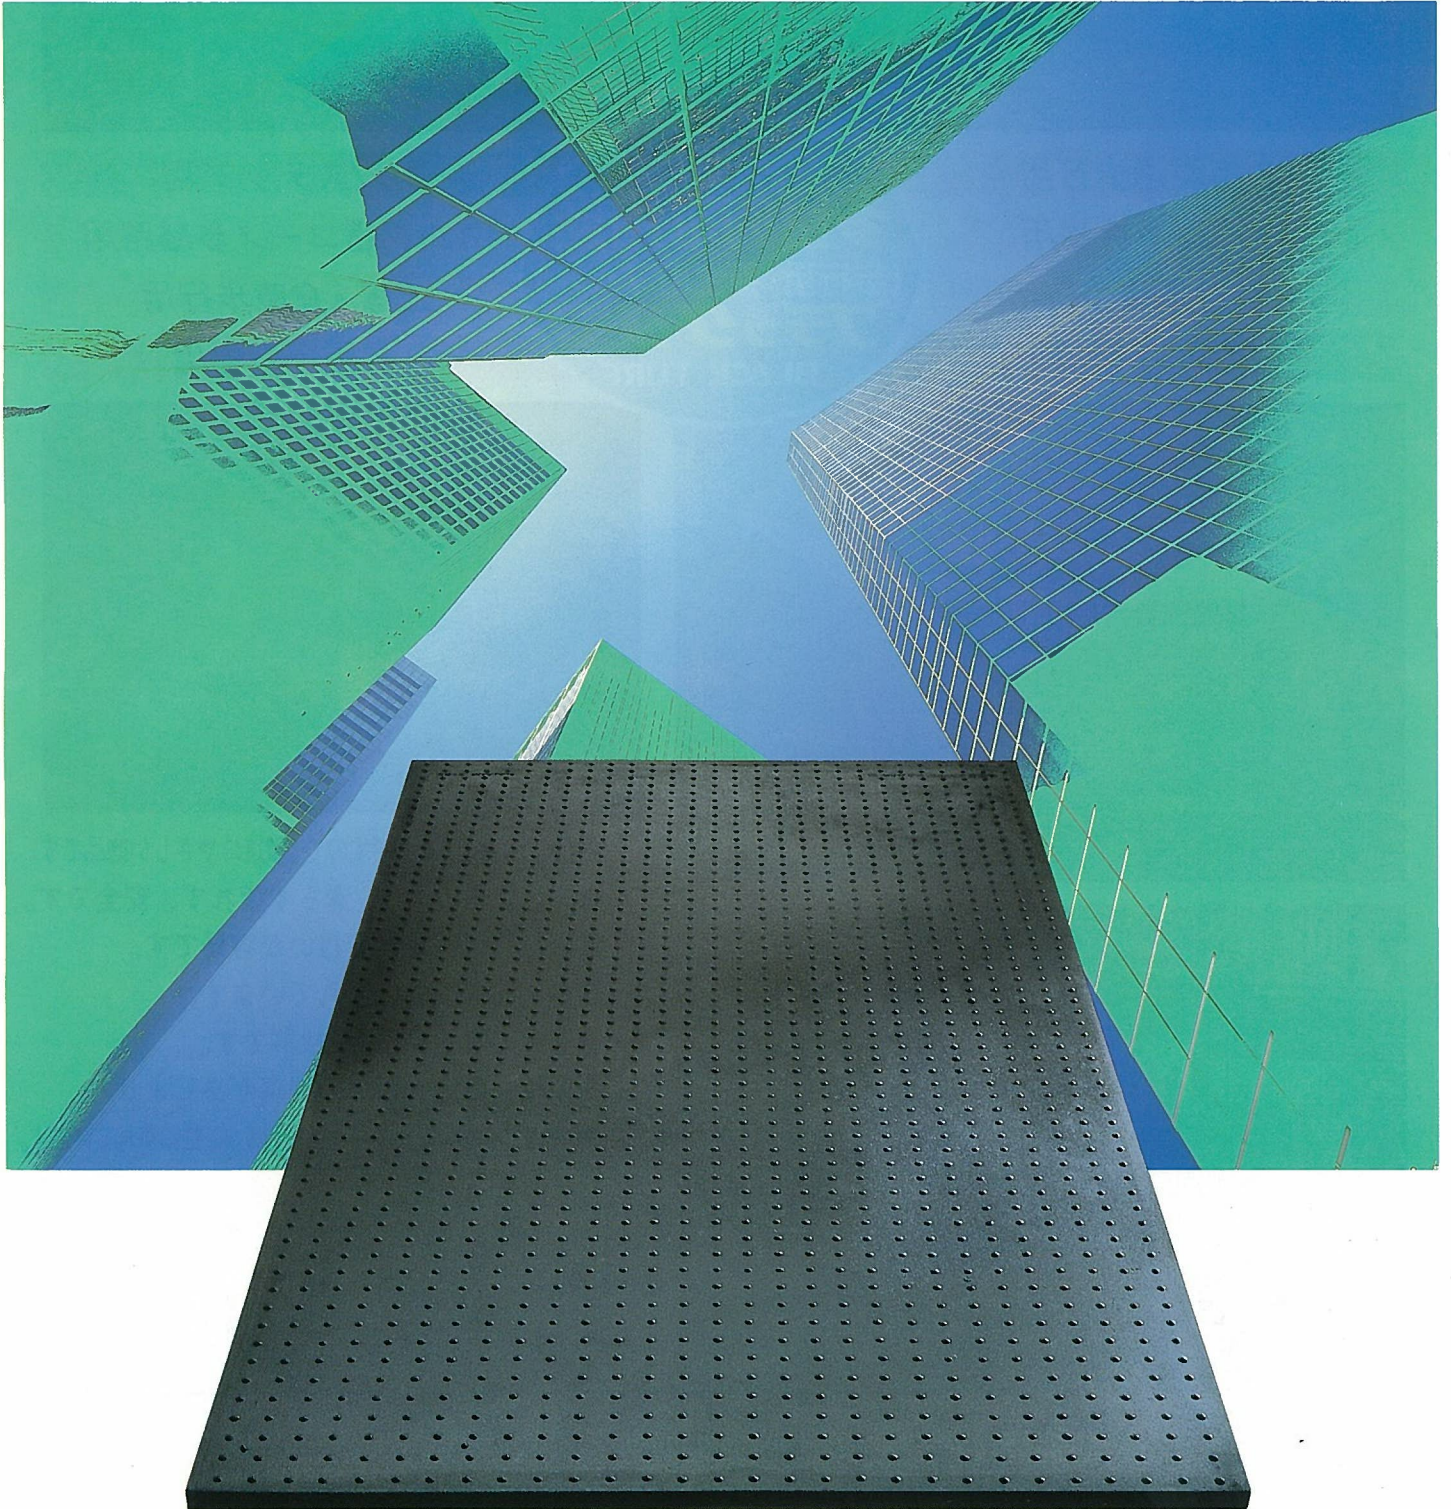

NITTO

フレック・ターコ

多目的な用途に最適な耐久性抜群のゴムマット

日東化工

工事現場歩行用

イベント会場用

立体駐車場歩行用

仮設ホーム用

多目的な用途
(歩行用・養生用マット)
ブラックターフ
BLACK TURF

階段ステップ用

ゴルフ場コース歩経路用

工場・倉庫歩行用

各種床養生用

- タイヤのリサイクル品ですので、環境にやさしい商品です。
- 弾力性があるので、滑らず疲れず、安全です。
- 鉄板に比べ軽く、取扱いが容易です。
- 防音・防振性能に優れています。
- 地面へのフィット性も抜群です。
- 弾力体なので、下地の損傷がありません。
- タイヤの材質なので、耐候性及び耐オゾン性に優れています。