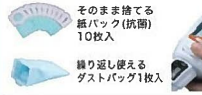

05 充電式クリーナ

別販売品は P127 を参照

充電式クリーナ ハイパワー&更なる使いやすさ、リチウムイオンバッテリーシリーズ。

用途で選べる3種類
ゴミ捨て方法+スイッチタイプ

紙パック式

新・フロントカバー採用

ボタンを押せばフロントカバーがオープン、
手軽にゴミ捨てが可能。

ワンタッチスイッチ