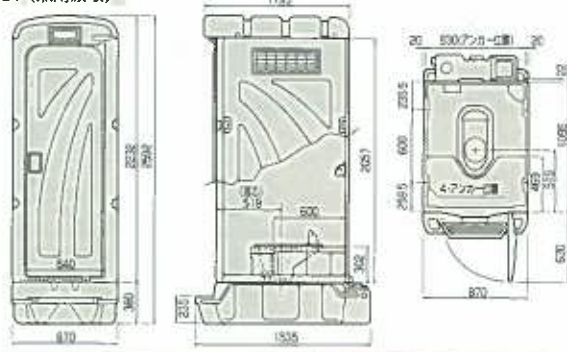

各種寸法図

AUG-1+BC37 (兼用汲取)

AUG-1W+15WS (兼用水洗)

AUG-U+BC37 (独立汲取小便)

AUG-UW+15WS (独立水洗小便)

AUG-L+15WS (独立手洗)

AUG-FW+15WS (洋式水洗)

※半ドアはオプションです。

汲取式

- 給水工事 不要
- 排水工事 不要
- 汲取手配 必要
- 水補給 不要

(1) 品名 兼用汲取便槽付
品番 AUG-1+BC37
外形寸法 870×1535×2592

(2) 品名 汲取小便便槽付
品番 AUG-U+BC37
外形寸法 870×1535×2592

(3) 品名 汲取洋式便槽付
品番 AUG-F+BC37
外形寸法 870×1535×2592

水洗式

- 給水工事 必要
- 排水工事 必要
- 汲取手配 不要
- 水補給 不要

(4) 品名 兼用水洗架台付
品番 AUG-1W+15WS
外形寸法 870×1100×2432

(5) 品名 水洗小便架台付
品番 AUG-UW+15WS
外形寸法 870×1100×2432

(6) 品名 手洗架台付
品番 AUG-L+15WS
外形寸法 870×1100×2432

(7) 品名 洋式水洗架台付
品番 AUG-FW+15WS
外形寸法 870×1100×2432

※寸法はW(横巾)×L(奥行)×H(高さ)mmで表示しています。

※寸法はW(横巾)×L(奥行)×H(高さ)mmで表示しています。