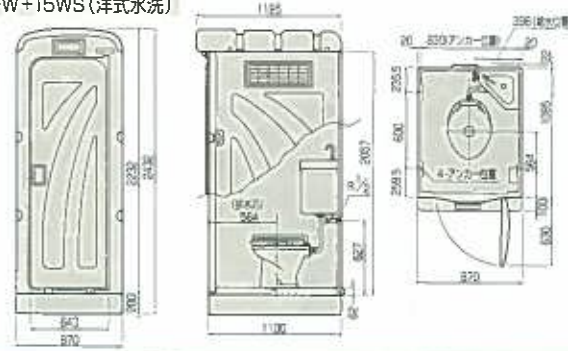

各種寸法図

AUG-1+BC37 (兼用汲取)

AUG-1W+15WS (兼用水洗)

AUG-U+BC37 (独立汲取小便)

AUG-UW+15WS (独立水洗小便)

AUG-L+15WS (独立手洗)

AUG-FW+15WS (洋式水洗)

※半ドアはオプションです。

汲取式

- 給水工事 不要
- 排水工事 不要
- 汲取手配 必要
- 水補給 不要

(1) 品名 兼用汲取便槽付
品番 AUG-1+BC37
外形寸法 870×1535×2592

(2) 品名 汲取小便便槽付
品番 AUG-U+BC37
外形寸法 870×1535×2592

(3) 品名 汲取洋式便槽付
品番 AUG-F+BC37
外形寸法 870×1535×2592

水洗式

- 給水工事 必要
- 排水工事 必要
- 汲取手配 不要
- 水補給 不要

(4) 品名 兼用水洗架台付
品番 AUG-1W+15WS
外形寸法 870×1100×2432

(5) 品名 水洗小便架台付
品番 AUG-UW+15WS
外形寸法 870×1100×2432

(6) 品名 手洗架台付
品番 AUG-L+15WS
外形寸法 870×1100×2432

(7) 品名 洋式水洗架台付
品番 AUG-FW+15WS
外形寸法 870×1100×2432

※寸法はW(横巾)×L(奥行)×H(高さ)mmで表示しています。

(9) 品名 ペダル式軽水洗自動給水便槽付
品番 AUG-1JP+BC37
外形寸法 870×1535×2592

背面(給水口)に設置

本体仕様	
部品名	材質
正面/パネル	PE: ポリエチレン
ドア	PE: ポリエチレン
前面/パネル	PE: ポリエチレン
後面/パネル	PE: ポリエチレン
屋根	PE: ポリエチレン
床	PE: ポリエチレン
組立ビス	SUS: ステンレス
バルベツ	PP: ポリプロピレン
ガラリ	PP: ポリプロピレン
抗菌WCロック	ABS 樹脂
紙巻器	ABS 樹脂
ペダル軽水洗 AUG-1J+BC37 仕様	
C-144 軽水洗便器	PP: ポリプロピレン
AH200 型ポンプ	POM: ポリアセタール
フラッパー	PP: ポリプロピレン
軽水洗材Oセット	
BC-37 便槽	PE: ポリエチレン