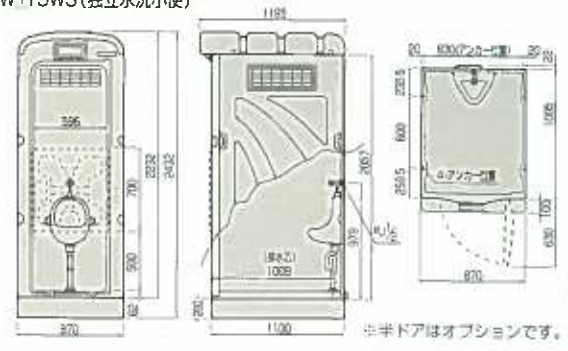

各種寸法図

AUG-1+BC37 (兼用汲取)

AUG-1W+15WS (兼用水洗)

AUG-U+BC37 (独立汲取小便)

AUG-UW+15WS (独立水洗小便)

AUG-L+15WS (独立手洗)

AUG-FW+15WS (洋式水洗)

※半ドアはオプションです。

汲取式

- 給水工事 不要
- 排水工事 不要
- 汲取手配 必要
- 水補給 不要

(1) 品名 兼用汲取便槽付
品番 AUG-1+BC37
外形寸法 870×1535×2592

(2) 品名 汲取小便便槽付
品番 AUG-U+BC37
外形寸法 870×1535×2592

(3) 品名 汲取洋式便槽付
品番 AUG-F+BC37
外形寸法 870×1535×2592

水洗式

- 給水工事 必要
- 排水工事 必要
- 汲取手配 不要
- 水補給 不要

(4) 品名 兼用水洗架台付
品番 AUG-1W+15WS
外形寸法 870×1100×2432

(5) 品名 水洗小便架台付
品番 AUG-UW+15WS
外形寸法 870×1100×2432

(6) 品名 手洗架台付
品番 AUG-L+15WS
外形寸法 870×1100×2432

(7) 品名 洋式水洗架台付
品番 AUG-FW+15WS
外形寸法 870×1100×2432

※寸法はW(横巾)×L(奥行)×H(高さ)mmで表示しています。

(9) 品名 ペダル式軽水洗自動給水便槽付
品番 AUG-1JP+BC37
外形寸法 870×1535×2592

背面(給水口)に設置

本体仕様	
部品名	材質
正面/パネル	PE: ポリエチレン
ドア	PE: ポリエチレン
前面/パネル	PE: ポリエチレン
後面/パネル	PE: ポリエチレン
屋根	PE: ポリエチレン
床	PE: ポリエチレン
組立ビス	SUS: ステンレス
バルベツ	PP: ポリプロピレン
ガラリ	PP: ポリプロピレン
抗菌WCロック	ABS 樹脂
紙巻器	ABS 樹脂
ペダル軽水洗 AUG-1J+BC37 仕様	
C-144 軽水洗便器	PP: ポリプロピレン
AH200 型ポンプ	POM: ポリアセタール
フラッパー	PP: ポリプロピレン
軽水洗材Oセット	
BC-37 便槽	PE: ポリエチレン