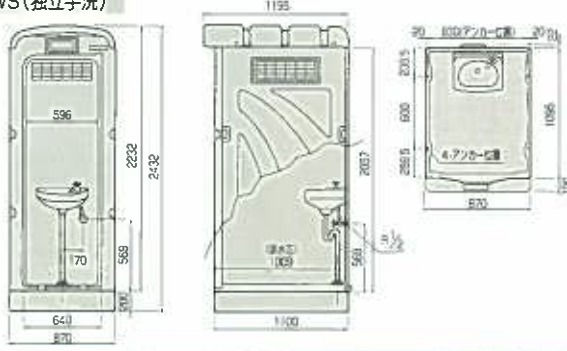

各種寸法図

AUG-1+BC37 (兼用汲取)

AUG-1W+15WS (兼用水洗)

AUG-U+BC37 (独立汲取小便)

AUG-UW+15WS (独立水洗小便)

AUG-L+15WS (独立手洗)

AUG-FW+15WS (洋式水洗)

※半ドアはオプションです。

汲取式

- 給水工事 不要
- 排水工事 不要
- 汲取手配 必要
- 水補給 不要

(1) 品名 兼用汲取便槽付
品番 AUG-1+BC37
外形寸法 870×1535×2592

(2) 品名 汲取小便便槽付
品番 AUG-U+BC37
外形寸法 870×1535×2592

(3) 品名 汲取洋式便槽付
品番 AUG-F+BC37
外形寸法 870×1535×2592

水洗式

- 給水工事 必要
- 排水工事 必要
- 汲取手配 不要
- 水補給 不要

(4) 品名 兼用水洗架台付
品番 AUG-1W+15WS
外形寸法 870×1100×2432

(5) 品名 水洗小便架台付
品番 AUG-UW+15WS
外形寸法 870×1100×2432

(6) 品名 手洗架台付
品番 AUG-L+15WS
外形寸法 870×1100×2432

(7) 品名 洋式水洗架台付
品番 AUG-FW+15WS
外形寸法 870×1100×2432

※寸法はW(横巾)×L(奥行)×H(高さ)mmで表示しています。

(9) 品名 ペダル式軽水洗自動給水便槽付
品番 AUG-1JP+BC37
外形寸法 870×1535×2592

背面(給水口)に設置

本体仕様	
部品名	材質
正面/パネル	PE: ポリエチレン
ドア	PE: ポリエチレン
前面/パネル	PE: ポリエチレン
後面/パネル	PE: ポリエチレン
屋根	PE: ポリエチレン
床	PE: ポリエチレン
組立ビス	SUS: ステンレス
バルベツ	PP: ポリプロピレン
ガラリ	PP: ポリプロピレン
抗菌WCロック	ABS 樹脂
紙巻器	ABS 樹脂
ペダル軽水洗 AUG-1J+BC37 仕様	
C-144 軽水洗便器	PP: ポリプロピレン
AH200 型ポンプ	POM: ポリアセタール
フラッパー	PP: ポリプロピレン
軽水洗材Oセット	
BC-37 便槽	PE: ポリエチレン