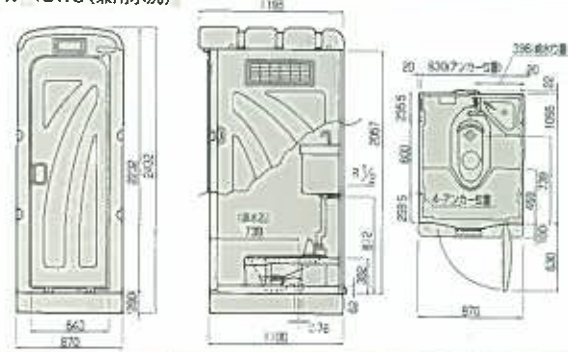

各種寸法図

AUG-1+BC37 (兼用汲取)

AUG-1W+15WS (兼用水洗)

AUG-U+BC37 (独立汲取小便)

AUG-UW+15WS (独立水洗小便)

AUG-L+15WS (独立手洗)

AUG-FW+15WS (洋式水洗)

※半ドアはオプションです。

汲取式

- 給水工事 不要
- 排水工事 不要
- 汲取手配 必要
- 水補給 不要

(1) 品名 兼用汲取便槽付
品番 AUG-1+BC37
外形寸法 870×1535×2592

(2) 品名 汲取小便便槽付
品番 AUG-U+BC37
外形寸法 870×1535×2592

(3) 品名 汲取洋式便槽付
品番 AUG-F+BC37
外形寸法 870×1535×2592

水洗式

- 給水工事 必要
- 排水工事 必要
- 汲取手配 不要
- 水補給 不要

(4) 品名 兼用水洗架台付
品番 AUG-1W+15WS
外形寸法 870×1100×2432

(5) 品名 水洗小便架台付
品番 AUG-UW+15WS
外形寸法 870×1100×2432

(6) 品名 手洗架台付
品番 AUG-L+15WS
外形寸法 870×1100×2432

(7) 品名 洋式水洗架台付
品番 AUG-FW+15WS
外形寸法 870×1100×2432

※寸法はW(横巾)×L(奥行)×H(高さ)mmで表示しています。

※寸法はW(横巾)×L(奥行)×H(高さ)mmで表示しています。