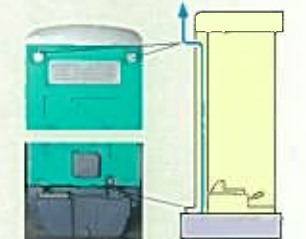

ペダル式軽水洗

特徴：本体床下にタンク(70ℓ/満水)を設け足踏みポンプを踏み、水を汲み上げ汚物を洗い流す方式

- 給水工事 不要
- 排水工事 不要
- 汲取手配 必要
- 水補給 必要

(8) 品名 ペダル式軽水洗便槽付
品番 AUG-1J+BC37
外形寸法 870×1535×2592

自動給水ペダル式軽水洗

ボールタップを設けることにより自動給水が可能です

- 給水工事 必要
- 排水工事 不要
- 汲取手配 必要
- 水補給 不要

(9) 品名 ペダル式軽水洗自動給水便槽付
品番 AUG-1JP+BC37
外形寸法 870×1535×2592

背面(給水口)に設置

本体仕様	
部品名	材質
正面/パネル	PE: ポリエチレン
ドア	PE: ポリエチレン
前面/パネル	PE: ポリエチレン
後面/パネル	PE: ポリエチレン
屋根	PE: ポリエチレン
床	PE: ポリエチレン
組立ビス	SUS: ステンレス
バルベツ	PP: ポリプロピレン
ガラリ	PP: ポリプロピレン
抗菌WCロック	ABS 樹脂
紙巻器	ABS 樹脂
ペダル軽水洗 AUG-1J+BC37 仕様	
C-144 軽水洗便器	PP: ポリプロピレン
AH200 型ポンプ	POM: ポリアセタール
フラッパー	PP: ポリプロピレン
軽水洗材Oセット	
BC-37 便槽	PE: ポリエチレン

ペダル式軽水洗システム

脱臭方法

汲取式、軽水洗式のいやな臭いを室内に残さない様、後方パネル上部にも2ヶ所丸ガラリを設置、便槽内の臭いを、外部に出す方法をとりました

抗菌使用部材

ペダル式軽水洗用	水洗用	汲取用	WCロック
品番/C-144 材質/PP	品番/C-133 材質/PP	品番/C-66 材質/PP	品番/LOCK-21 材質/ABS

汚物落とし口 トラップ種類

軽水洗用	水洗用
品番/C-144 フラッパー	品番/C-133 ストラップ

※寸法はW(横巾)×L(奥行)×H(高さ)mmで表示しています。