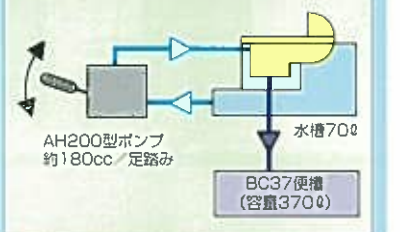

ペダル式軽水洗システム

脱臭方法

汲取式、軽水洗式のいやな臭いを室内に残さない様、後方パネル上部にも2ヶ所丸ガラリを設置、便槽内の臭いを、外部に出す方法をとりました