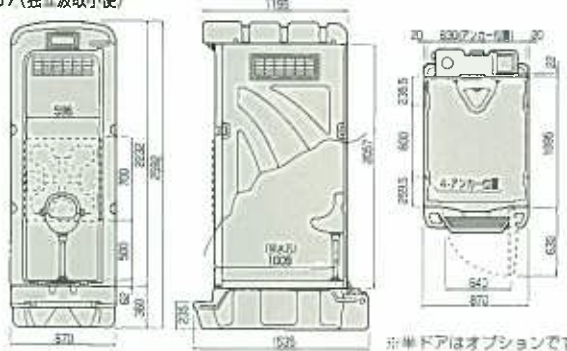

各種寸法図

AUG-1+BC37 (兼用汲取)

AUG-1W+15WS (兼用水洗)

AUG-U+BC37 (独立汲取小便)

AUG-UW+15WS (独立水洗小便)

AUG-L+15WS (独立手洗)

AUG-FW+15WS (洋式水洗)

※半ドアはオプションです。

※半ドアはオプションです。

●このカタログに掲載の写真は印刷のための実際の色調と異なる場合がありますのでご了承ください。
●当カタログの製図は予告なしにその内容、その他を訂正することがありますのでご了承ください。

●お求め、お問い合わせは

MODEL
抗菌
AUG-トイレ

抗菌 AUトイレ

はより安全、衛生的に安心してご使用いただけます

品名 兼用本体
品番 AUG-1
外形寸法 870×1095×2232

快適

汲取式

- 給水工事 不要
- 排水工事 不要
- 汲取手配 必要
- 水補給 不要

(1) 品名 兼用汲取便槽付
品番 AUG-1+BC37
外形寸法 870×1535×2592

(2) 品名 汲取小便便槽付
品番 AUG-U+BC37
外形寸法 870×1535×2592

(3) 品名 汲取洋式便槽付
品番 AUG-F+BC37
外形寸法 870×1535×2592

水洗式

- 給水工事 必要
- 排水工事 必要
- 汲取手配 不要
- 水補給 不要

(4) 品名 兼用水洗架台付
品番 AUG-1W+15WS
外形寸法 870×1100×2432

(5) 品名 水洗小便架台付
品番 AUG-UW+15WS
外形寸法 870×1100×2432

(6) 品名 手洗架台付
品番 AUG-L+15WS
外形寸法 870×1100×2432

(7) 品名 洋式水洗架台付
品番 AUG-FW+15WS
外形寸法 870×1100×2432

※寸法はW(横巾)×L(奥行)×H(高さ)mmで表示しています。