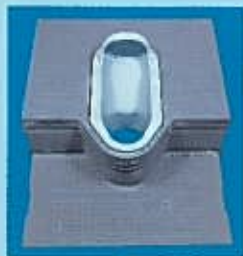

特徴

大便器
WCロック

本体

用途

抗菌・防臭でいつもさわやか!
抗菌処理…大便器、WCロックに抗菌剤を配合したことにより、より衛生的にご使用いただけるトイレです。

- 細菌/人体より排出される大腸菌に対し防菌効果を発揮します。
- カビ/黒カビ、青カビ、クロカワカビに対し防カビ効果を発揮します。
- 虫 / 衛生害虫であるゴキブリ、ダニに対し防虫効果を発揮します。
- 超高分子ポリエチレン製なので、衝撃に強く割れない。又、腐食の心配もなく衛生的です。
- 汲取式、軽水洗式のいやな臭いを室内に残さない様、両サイドと後方に大きな角ガラリを3ヶ所設け、更に後方パネル上部にも2ヶ所丸ガラリを設置、便槽内の臭いを、外部に出す方法をとりました。
- 汲取式、軽水洗式、水洗式、和式、洋式いずれも可能です。
- 公園、キャンプ場、海水浴場、屋外イベント会場、建設現場等の設置に最適です。

汲取式

- 給水工事 不要
- 排水工事 不要
- 汲取手配 必要
- 水補給 不要

(1) 品名 兼用汲取便槽付
品番 AUG-1+BC37
外形寸法 870×1535×2592

(2) 品名 汲取小便便槽付
品番 AUG-U+BC37
外形寸法 870×1535×2592

(3) 品名 汲取洋式便槽付
品番 AUG-F+BC37
外形寸法 870×1535×2592

水洗式

- 給水工事 必要
- 排水工事 必要
- 汲取手配 不要
- 水補給 不要