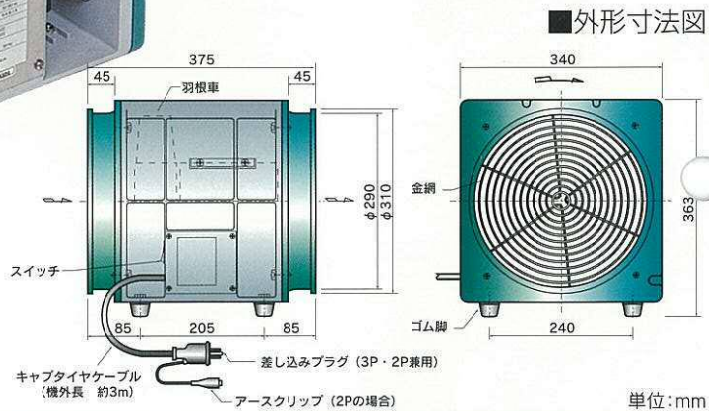

EBARA

CN0301KA

エバラ ポータブルファン [強化プラスチック製]

APM5型

国内・海外意匠登録済

50/60Hz

パワフル・軽い・使いやすい プロ仕様のエバラ ポータブルファン

■標準仕様

取扱気体	空気：-10℃～+40℃ 湿度：85%以下
ケージング	強化プラスチック
羽根車	アルミ合金
種類	特殊フランジ電動機
形式	全閉防まつ形
相・電圧	単相100V
周波数	50/60Hz
出力	550W
極数	2極
ケージング	グレー
フランジ	グリーン
使用場所	屋内
質量	14.5kg

■50Hz性能曲線

■60Hz性能曲線

APM5型の 10の特長

1 収納もきいしました
収納場所に困らないスクエア
形段積設計です

2 軽量です
強化プラスチック製なので軽量(14.5kg)
で丈夫な作り。

3 持ち運びも楽々
取っ手も付いて持ち運びも楽々。

4 引張りにも強い
ケーブルの引張りを考慮してケーブル押
さえを設け、ゴムブッシュも強化。

5 雨にも強い
防水スイッチの採用とスイッチボックスの
防水性を向上。シャワーリングテストも実施。

6 ケーブル止め付き
ケーブル止めの新採用により、更に使い
やすくなりました。

■ダクト長さによる風量変化
吐出し風量は、スパイラルダクトを真直に
伸ばした場合を示します。