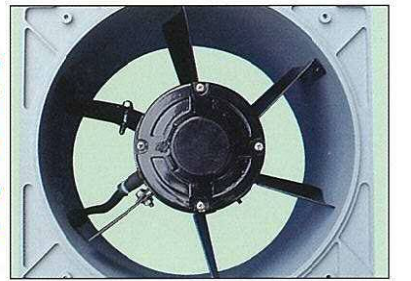

2 軽量です
強化プラスチック製なので軽量(14.5kg)
で丈夫な作り。

3 持ち運びも楽々
取っ手も付いて持ち運びも楽々。

4 引張りにも強い
ケーブルの引張りを考慮してケーブル押
さえを設け、ゴムブッシュも強化。

5 雨にも強い
防水スイッチの採用とスイッチボックスの
防水性を向上。シャワーリングテストも実施。

6 ケーブル止め付き
ケーブル止めの新採用により、更に使い
やすくなりました。

■ダクト長さによる風量変化
吐出し風量は、スパイラルダクトを真直に
伸ばした場合を示します。

スパイラルダクト本数(長さ)	50Hz 吐出し風量 (m³/min)	60Hz 吐出し風量 (m³/min)
0本 (0m)	47.5	57.5
1本 (5m)	40.0	47.5
2本 (10m)	38.0	45.0
3本 (15m)	36.0	43.0
4本 (20m)	34.0	41.0
5本 (25m)	32.0	39.0

7 コードの耐久性
伸縮性のあるSVCTケーブルによりコ
ードの耐久性も向上。

8 便利な電源プラグ
2P/3P兼用のポッキングプラグ付きなの
で使い分けが可能。

9 パワフルモータ
ゆとり設計のパワフル550Wモータ。

10 高効率&低騒音
ファンのエバラならではの高性能&低騒
音羽根車。

スパイラルダクト(別売品)
別売品のスパイラルダクト5m。