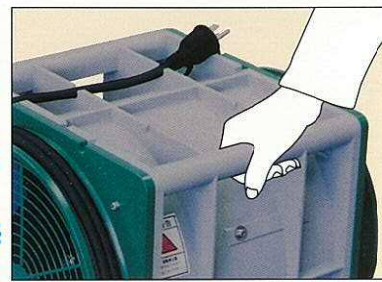

取扱気体	空気：-10℃～+40℃ 湿度：85%以下
ケージング	強化プラスチック
羽根車	アルミ合金
種類	特殊フランジ電動機
形式	全閉防まつ形
相・電圧	単相100V
周波数	50/60Hz
出力	550W
極数	2極
ケージング	グレー
フランジ	グリーン
使用場所	屋内
質量	14.5kg

■50Hz性能曲線

■60Hz性能曲線

APM5型の 10の特長

1 収納もきいしました
収納場所に困らないスクエア
形段積設計です

2 軽量です
強化プラスチック製なので軽量(14.5kg)
で丈夫な作り。

3 持ち運びも楽々
取っ手も付いて持ち運びも楽々。

4 引張りにも強い
ケーブルの引張りを考慮してケーブル押
さえを設け、ゴムブッシュも強化。

5 雨にも強い
防水スイッチの採用とスイッチボックスの
防水性を向上。シャワーリングテストも実施。

6 ケーブル止め付き
ケーブル止めの新採用により、更に使い
やすくなりました。

■ダクト長さによる風量変化
吐出し風量は、スパイラルダクトを真直に
伸ばした場合を示します。