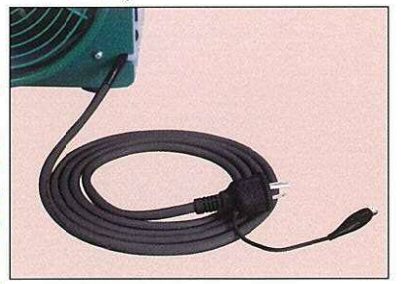

■ダクト長さによる風量変化
吐出し風量は、スパイラルダクトを真直に
伸ばした場合を示します。

スパイラルダクト本数(長さ)	50Hz 吐出し風量 (m³/min)	60Hz 吐出し風量 (m³/min)
0本 (0m)	47.5	57.5
1本 (5m)	40.0	47.5
2本 (10m)	38.0	45.0
3本 (15m)	36.0	43.0
4本 (20m)	34.0	41.0
5本 (25m)	32.0	39.0

7 コードの耐久性
伸縮性のあるSVCTケーブルによりコ
ードの耐久性も向上。