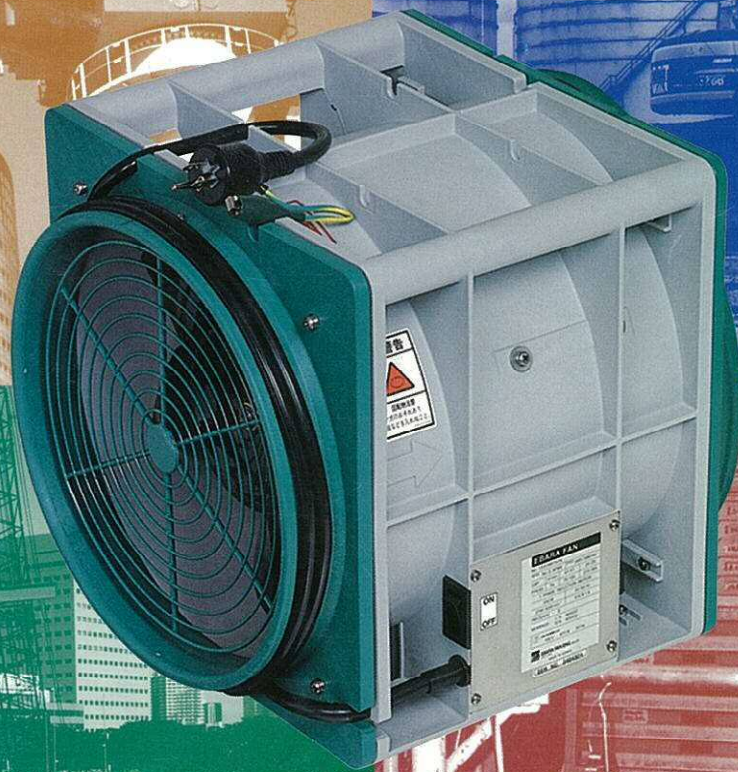

EBARA

CN0301KA

エバラ ポータブルファン [強化プラスチック製]

APM5型

国内・海外意匠登録済

50/60Hz

パワフル・軽い・使いやすい プロ仕様のエバラ ポータブルファン

■標準仕様

取扱気体	空気：-10℃～+40℃ 湿度：85%以下
ケージング	強化プラスチック
羽根車	アルミ合金
種類	特殊フランジ電動機
形式	全閉防まつ形
相・電圧	単相100V
周波数	50/60Hz
出力	550W
極数	2極
ケージング	グレー
フランジ	グリーン
使用場所	屋内
質量	14.5kg

■50Hz性能曲線

■60Hz性能曲線

APM5型の 10の特長

1 収納もきいしました
収納場所に困らないスクエア
形段積設計です

2 軽量です
強化プラスチック製なので軽量(14.5kg)
で丈夫な作り。

3 持ち運びも楽々
取っ手も付いて持ち運びも楽々。

4 引張りにも強い
ケーブルの引張りを考慮してケーブル押
さえを設け、ゴムブッシュも強化。

5 雨にも強い
防水スイッチの採用とスイッチボックスの
防水性を向上。シャワーリングテストも実施。

6 ケーブル止め付き
ケーブル止めの新採用により、更に使い
やすくなりました。

■ダクト長さによる風量変化
吐出し風量は、スパイラルダクトを真直に
伸ばした場合を示します。