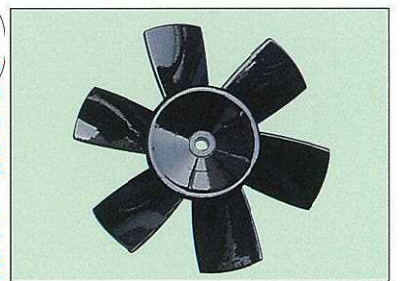

EBARA

CN0301KA

エバラ ポータブルファン [強化プラスチック製]

APM5型

国内・海外意匠登録済

50/60Hz

パワフル・軽い・使いやすい プロ仕様のエバラ ポータブルファン

■標準仕様

2 軽量です
強化プラスチック製なので軽量(14.5kg)
で丈夫な作り。

3 持ち運びも楽々
取っ手も付いて持ち運びも楽々。

4 引張りにも強い
ケーブルの引張りを考慮してケーブル押
さえを設け、ゴムブッシュも強化。

5 雨にも強い
防水スイッチの採用とスイッチボックスの
防水性を向上。シャワーリングテストも実施。

6 ケーブル止め付き
ケーブル止めの新採用により、更に使い
やすくなりました。

■ダクト長さによる風量変化
吐出し風量は、スパイラルダクトを真直に
伸ばした場合を示します。

スパイラルダクト本数(長さ)	50Hz 吐出し風量 (m³/min)	60Hz 吐出し風量 (m³/min)
0本 (0m)	47.5	57.5
1本 (5m)	40.0	47.5
2本 (10m)	38.0	45.0
3本 (15m)	36.0	43.0
4本 (20m)	34.0	41.0
5本 (25m)	32.0	39.0

7 コードの耐久性
伸縮性のあるSVCTケーブルによりコ
ードの耐久性も向上。

8 便利な電源プラグ
2P/3P兼用のポッキングプラグ付きなの
で使い分けが可能。

9 パワフルモータ
ゆとり設計のパワフル550Wモータ。

10 高効率&低騒音
ファンのエバラならではの高性能&低騒
音羽根車。

スパイラルダクト(別売品)
別売品のスパイラルダクト5m。