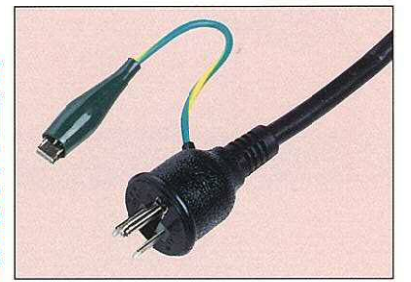

8 便利な電源プラグ
2P/3P兼用のポッキングプラグ付きなの
で使い分けが可能。