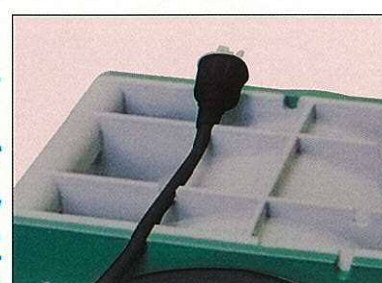

2 軽量です
強化プラスチック製なので軽量(14.5kg)
で丈夫な作り。

3 持ち運びも楽々
取っ手も付いて持ち運びも楽々。

4 引張りにも強い
ケーブルの引張りを考慮してケーブル押
さえを設け、ゴムブッシュも強化。

5 雨にも強い
防水スイッチの採用とスイッチボックスの
防水性を向上。シャワーリングテストも実施。

6 ケーブル止め付き
ケーブル止めの新採用により、更に使い
やすくなりました。

■ダクト長さによる風量変化
吐出し風量は、スパイラルダクトを真直に
伸ばした場合を示します。