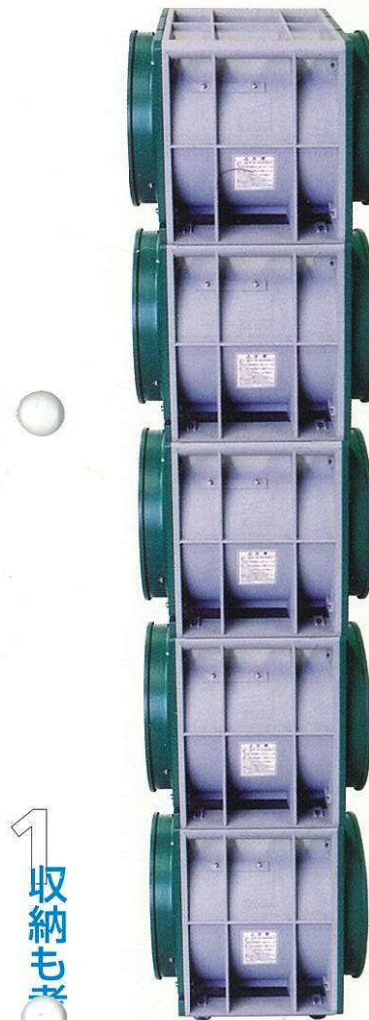

EBARA

CN0301KA

エバラ ポータブルファン [強化プラスチック製]

APM5型

国内・海外意匠登録済

50/60Hz

パワフル・軽い・使いやすい プロ仕様のエバラ ポータブルファン

■標準仕様

取扱気体	空気：-10℃～+40℃ 湿度：85%以下
ケージング	強化プラスチック
羽根車	アルミ合金
種類	特殊フランジ電動機
形式	全閉防まつ形
相・電圧	単相100V
周波数	50/60Hz
出力	550W
極数	2極
ケージング	グレー
フランジ	グリーン
使用場所	屋内
質量	14.5kg

■50Hz性能曲線

■60Hz性能曲線

APM5型の 10の特長

1 収納もきいしました
収納場所に困らないスクエア
形段積設計です

2 軽量です
強化プラスチック製なので軽量(14.5kg)
で丈夫な作り。

3 持ち運びも楽々
取っ手も付いて持ち運びも楽々。

4 引張りにも強い
ケーブルの引張りを考慮してケーブル押
さえを設け、ゴムブッシュも強化。

5 雨にも強い
防水スイッチの採用とスイッチボックスの
防水性を向上。シャワーリングテストも実施。

6 ケーブル止め付き
ケーブル止めの新採用により、更に使い
やすくなりました。

■ダクト長さによる風量変化
吐出し風量は、スパイラルダクトを真直に
伸ばした場合を示します。