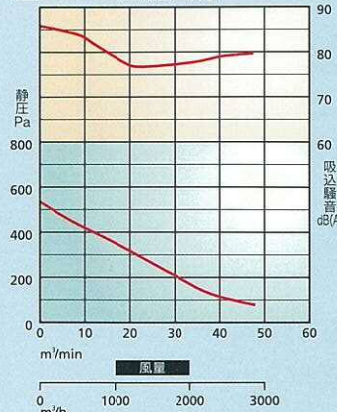

■標準仕様

取扱気体	空気：-10℃～+40℃ 湿度：85%以下
ケージング	強化プラスチック
羽根車	アルミ合金
種類	特殊フランジ電動機
形式	全閉防まつ形
相・電圧	単相100V
周波数	50/60Hz
出力	550W
極数	2極
ケージング	グレー
フランジ	グリーン
使用場所	屋内
質量	14.5kg

■50Hz性能曲線