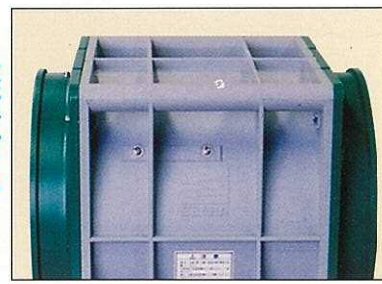

EBARA

CN0301KA

エバラ ポータブルファン [強化プラスチック製]

APM5型

国内・海外意匠登録済

50/60Hz

パワフル・軽い・使いやすい プロ仕様のエバラ ポータブルファン

■標準仕様

取扱気体	空気：-10℃～+40℃ 湿度：85%以下
ケージング	強化プラスチック
羽根車	アルミ合金
種類	特殊フランジ電動機
形式	全閉防まつ形
相・電圧	単相100V
周波数	50/60Hz
出力	550W
極数	2極
ケージング	グレー
フランジ	グリーン
使用場所	屋内
質量	14.5kg

■50Hz性能曲線

■60Hz性能曲線

APM5型の 10の特長

1 収納もきいしました
収納場所に困らないスクエア
形段積設計です

2 軽量です
強化プラスチック製なので軽量(14.5kg)
で丈夫な作り。

3 持ち運びも楽々
取っ手も付いて持ち運びも楽々。

4 引張りにも強い
ケーブルの引張りを考慮してケーブル押
さえを設け、ゴムブッシュも強化。

5 雨にも強い
防水スイッチの採用とスイッチボックスの
防水性を向上。シャワーリングテストも実施。

6 ケーブル止め付き
ケーブル止めの新採用により、更に使い
やすくなりました。

■ダクト長さによる風量変化
吐出し風量は、スパイラルダクトを真直に
伸ばした場合を示します。