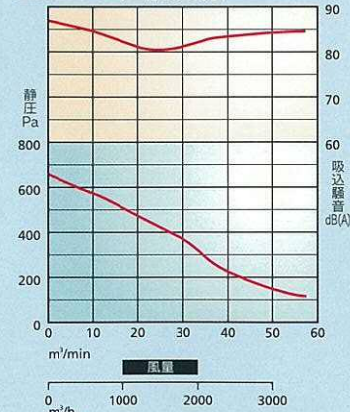

パワフル・軽い・使いやすい プロ仕様のエバラ ポータブルファン

■標準仕様

取扱気体	空気：-10℃～+40℃ 湿度：85%以下
ケージング	強化プラスチック
羽根車	アルミ合金
種類	特殊フランジ電動機
形式	全閉防まつ形
相・電圧	単相100V
周波数	50/60Hz
出力	550W
極数	2極
ケージング	グレー
フランジ	グリーン
使用場所	屋内
質量	14.5kg

■60Hz性能曲線

APM5型の 10の特長

1 収納もきいしました
収納場所に困らないスクエア
形段積設計です

2 軽量です
強化プラスチック製なので軽量(14.5kg)
で丈夫な作り。

3 持ち運びも楽々
取っ手も付いて持ち運びも楽々。

4 引張りにも強い
ケーブルの引張りを考慮してケーブル押
さえを設け、ゴムブッシュも強化。

5 雨にも強い
防水スイッチの採用とスイッチボックスの
防水性を向上。シャワーリングテストも実施。

6 ケーブル止め付き
ケーブル止めの新採用により、更に使い
やすくなりました。

■ダクト長さによる風量変化
吐出し風量は、スパイラルダクトを真直に
伸ばした場合を示します。

スパイラルダクト本数(長さ)	50Hz 吐出し風量 (m³/min)	60Hz 吐出し風量 (m³/min)
0本 (0m)	47.5	57.5
1本 (5m)	40.0	47.5
2本 (10m)	38.0	45.0
3本 (15m)	36.0	43.0
4本 (20m)	34.0	41.0
5本 (25m)	32.0	39.0

7 コードの耐久性
伸縮性のあるSVCTケーブルによりコ
ードの耐久性も向上。

8 便利な電源プラグ
2P/3P兼用のポッキングプラグ付きなの
で使い分けが可能。

9 パワフルモータ
ゆとり設計のパワフル550Wモータ。

10 高効率&低騒音
ファンのエバラならではの高性能&低騒
音羽根車。

スパイラルダクト(別売品)
別売品のスパイラルダクト5m。