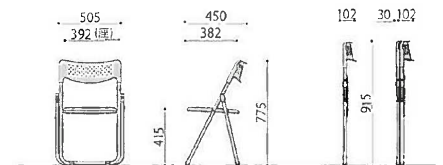

平和記念式典(広島市)

写真はAFC-2APU (GR)

AFC-2A/AFC-2APU

AFC-2APU(GR)
グレー JAN 082362

ポリウレタン樹脂製のやわらかい
クッションパッド付き。

クッションパッドは2重成型によって内
部に水が浸入しません。

AFC-2APU (GR)

完成

アルミ折り畳みイス(クッションパッド付)

¥17,000円(税抜価格)

サイズ: W505×D450×H775 (SH415)mm
背・座: 樹脂成型品
クッション: ポリウレタン樹脂成型品
フレーム: アルミ(φ22mm) アルマイト仕上げ
入数: 6
梱包寸数: 4才
梱包重量: 17kg
●屋外対応可能
●フラットスタッキング可能

AFC-2APU

AFC-2A(GR)
グレー JAN 080023

スタッキング例
すっきりと収納できてスペースをとりません。

AFC-2A (GR)

完成

アルミ折り畳みイス

¥13,000円(税抜価格)

サイズ: W505×D450×H775 (SH400)mm
背・座: 樹脂成型品
フレーム: アルミ(φ22mm) アルマイト仕上げ
入数: 6
梱包寸数: 4才
梱包重量: 15.5kg
●屋外対応可能
●フラットスタッキング可能

AFC-2A