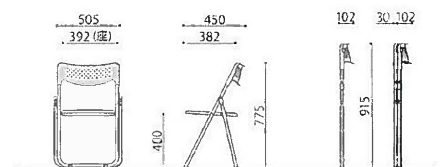

アルミ折り畳みイス(クッションパッド付)

¥17,000円(税抜価格)

サイズ: W505×D450×H775 (SH415)mm
背・座: 樹脂成型品
クッション: ポリウレタン樹脂成型品
フレーム: アルミ(φ22mm) アルマイト仕上げ
入数: 6
梱包寸数: 4才
梱包重量: 17kg
●屋外対応可能
●フラットスタッキング可能

AFC-2APU

AFC-2A(GR)
グレー JAN 080023

スタッキング例
すっきりと収納できてスペースをとりません。

AFC-2A (GR)

完成

アルミ折り畳みイス

¥13,000円(税抜価格)

サイズ: W505×D450×H775 (SH400)mm
背・座: 樹脂成型品
フレーム: アルミ(φ22mm) アルマイト仕上げ
入数: 6
梱包寸数: 4才
梱包重量: 15.5kg
●屋外対応可能
●フラットスタッキング可能

AFC-2A